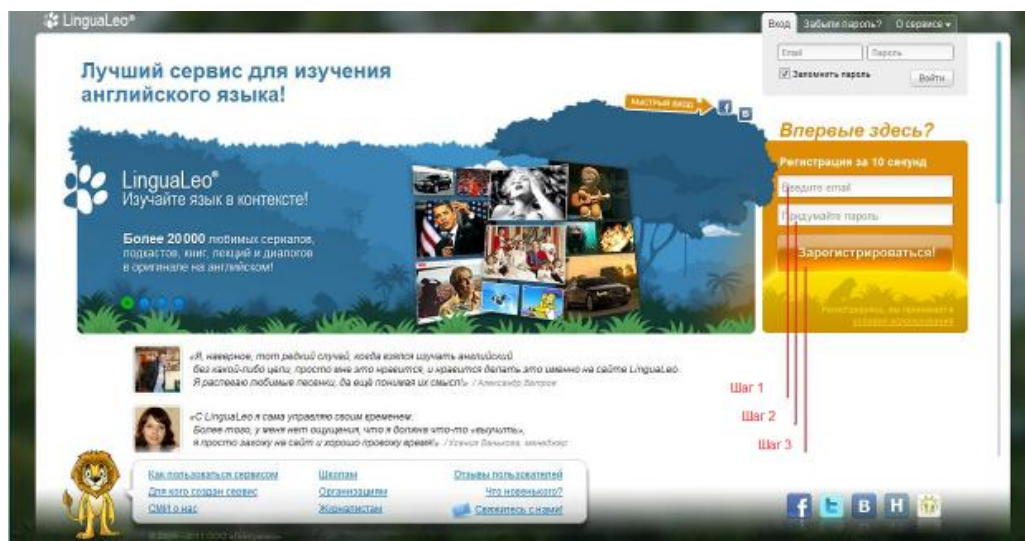

Как приступить к обучению?

Код для активации аккаунта LinguaLeo высылается пользователю на указанный электронный адрес сразу после активации лицензии ESET NOD32 с 17 сентября 2012*
Активация кода производится на сайте <http://lingualeo.ru>

Как получить аккаунт LinguaLeo:

- Активировать лицензию ESET NOD32 и получить в подарок код для активации аккаунта LinguaLeo
- Зарегистрироваться на сайте www.lingualeo.ru
- Активировать подарочный код в поле Лео-код www.lingualeo.ru/profile/edit